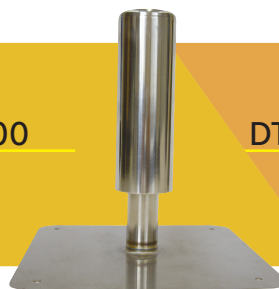

ステンレスバンド付属!

最短当日出荷!

- 防水層の端部留めに使えるステンレスバンドがセットになっています。(商品1セットにつき1本)
- 取り付けが簡単な、ねじキャップ仕様。
- 1ヶ単位で注文が出来ます。
- 当日出荷 *可能 最短翌日到着

*14時までのご注文分が対象です。地域により着日は異なります。

材 質	SUS304	設 置	アスファルト防水向け
外筒系	76.3Φ(カバー)	高 さ	209
内筒系	38Φ	べ ース	200 角

脱気筒
ラインナップ

DT-360

DT-500

DT-760W

白水興産株式会社

■ホームページ <https://hakusui-k.co.jp/>

□本社 〒105-0004 東京都港区新橋5-8-11新橋エンタービル3F TEL(03)3431-9713 FAX(03)3431-9708

□関東支店 〒340-0002 埼玉県草加市青柳6-16-1 TEL(048)932-3853 FAX(048)931-8164